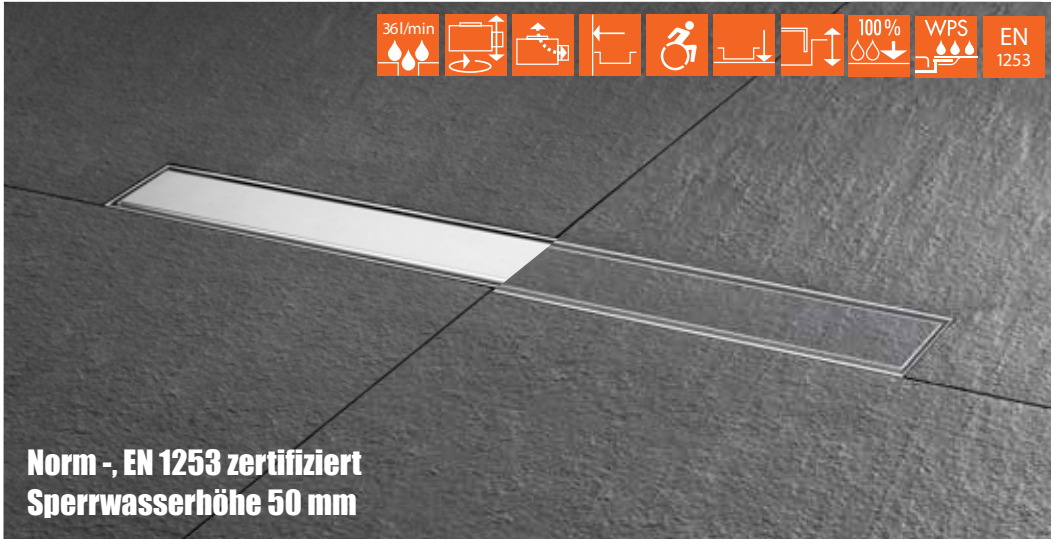

**Hellmich - Duschrinnen
Euro - Drain**

Duschrinne Euro Drain

Norm -, EN 1253 zertifiziert
Sperrwasserhöhe 50 mm

Die Steps Drain ist immer eine komplette Einheit, bestehend aus Rinnenkörper, Abdeckung (drehbar), Siphon, Stellfüße und Abdichtung.

- Integriertes Rinnengefälle
- Reinigbarer Siphon
- Angeformte Abdichtung
- Montage frei im Raum oder wandbündig.
- Stellfüße mit Schallentkopplung
- Komplette Produkteinheit
- Abdeckung drehbar (Zero/Fliese)
- Sekundärablauf
- Vormontiertes Dichtfließ - WPS Technik

als Zubehör für senkrechten Abgang

Duschrinne Compact

SUPERFLACH
Sperrwasserhöhe 30 mm

PROBLEMLÖSER

Die Serie Compact hat Duschrinnen ab 43 mm Bauhöhe! Und einen herausnehmbaren, einfach zu reinigenden Geruchsverschluß mit höchster Ablaufleistung. Damit ist die Serie "Der Problemlöser" für die Sanierung. Easy Drain Compact ist in verschiedenen Ausführungen lieferbar.

- Bauhöhe 43 mm
- Gesamtbauhöhe OKFF 63 mm
- Reinigbarer Siphon
- Vormontiertes Dichtfließ - WPS Technik
- Montage frei im Raum oder wandbündig
- ETAG - 022 Zertifiziert
- Höhe Ablaufleistung 32 l/min
- Komplettsset
- Abdeckung: Zero (Edelstahl gebürstet)