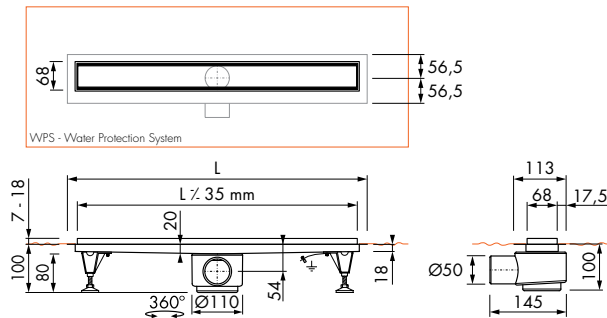

**Hellmich - Duschrinnen
Euro - Drain**

Duschrinne Euro Drain

Norm -, EN 1253 zertifiziert
Sperrwasserhöhe 50 mm

Die Steps Drain ist immer eine komplette Einheit, bestehend aus Rinnenkörper, Abdeckung (drehbar), Siphon, Stellfüße und Abdichtung.

Länge	
500 mm	5950000432
600 mm	5950000433
700 mm	5950000434
800 mm	5950000435
900 mm	5950000436
1000 mm	5950000437
1200 mm	5950000439

M2 Siphongehäuse, Abgang nach unten
Sperrwasserhöhe 50 mm

Artikelnummer: 5950000430

Länge	
700 mm	5950000334
800 mm	5950000335
900 mm	5950000336
1000 mm	5950000337